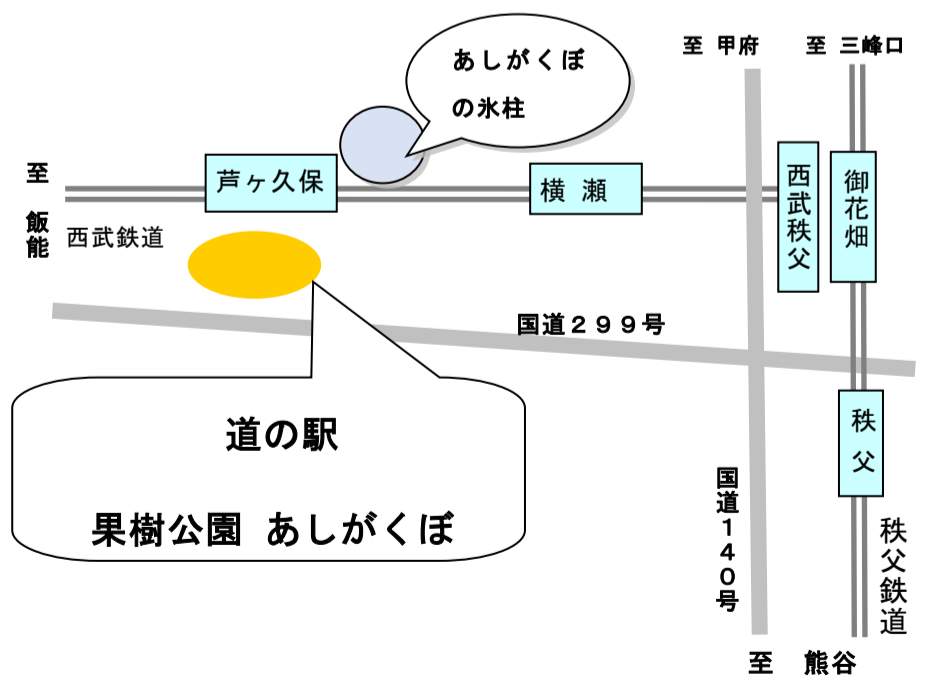

# 第38回 埼玉県きのこ共進会

会場 道の駅 果樹公園あしがくぼ (秩父/横瀬町)

令和4年1月28日(金) 15時~16時30分 展示

1月29日(土) 9時~ 販売

※出品されたキノコを、販売します

(ふだん手に入らない、高品質なキノコがお求めになれます)

主催: 埼玉県きのこ振興会

後援: 埼玉県 横瀬町 埼玉県森林組合連合会 埼玉県森林協会 JA ちちぶ